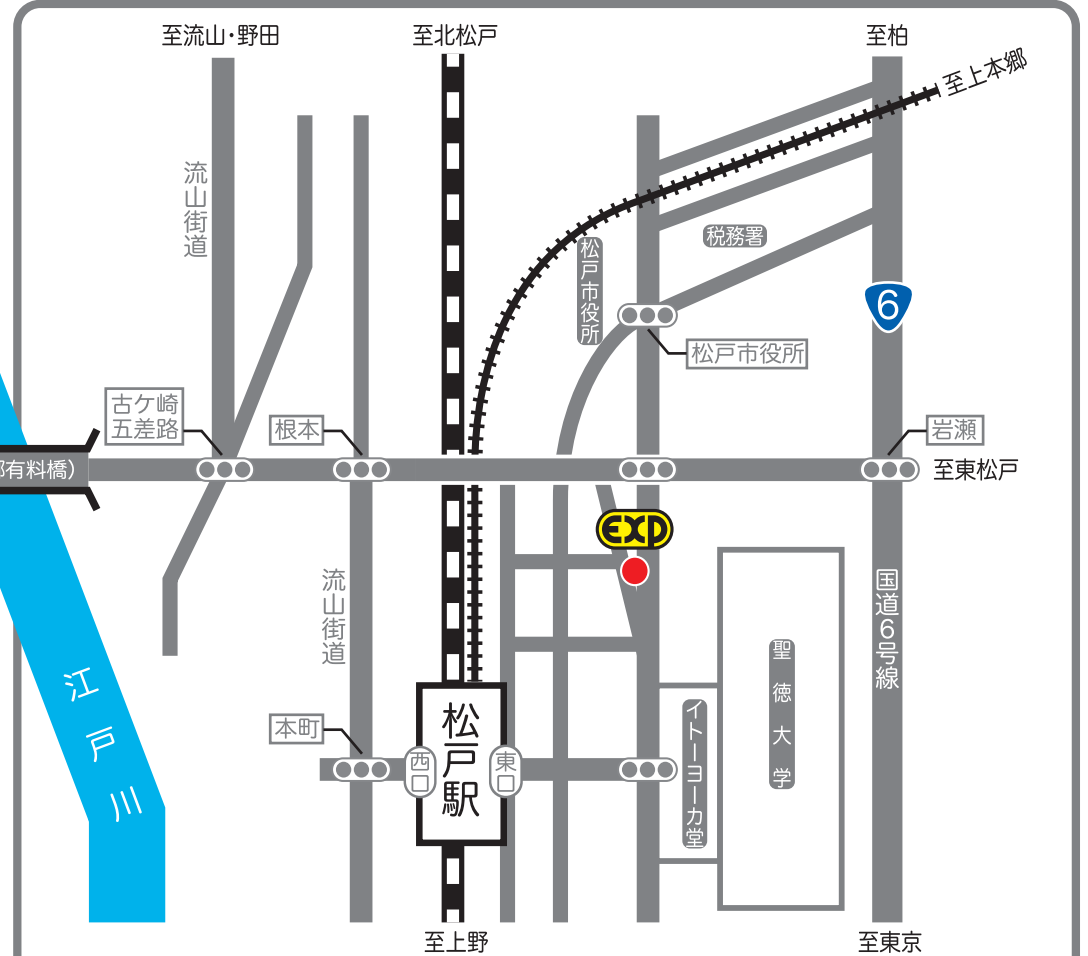

三郷店周辺図

〒341-0035

埼玉県三郷市鷹野 4-169-5

TEL : 048-948-2400 FAX : 048-948-2401

■バス利用の場合

○三郷駅から

金町行「水神橋」下車 (15分) → 徒歩 3分

松戸行き「鎌倉」下車 (15分) → 徒歩 3分

松戸店周辺図

〒271-0073

千葉県松戸市小根本 20-47 エースビル 1階

TEL : 047-375-8555 FAX : 047-375-8744

■松戸駅からの道順

改札を出て東口へ

→ 階段を降りてイトーヨーカ堂さん方面へ

→ 角のパチンコ屋さんを左折

→ ゲームセンターさんを過ぎ広い通り沿いを進む

→ ドミノ・ピザさんの前を過ぎたらスグです！