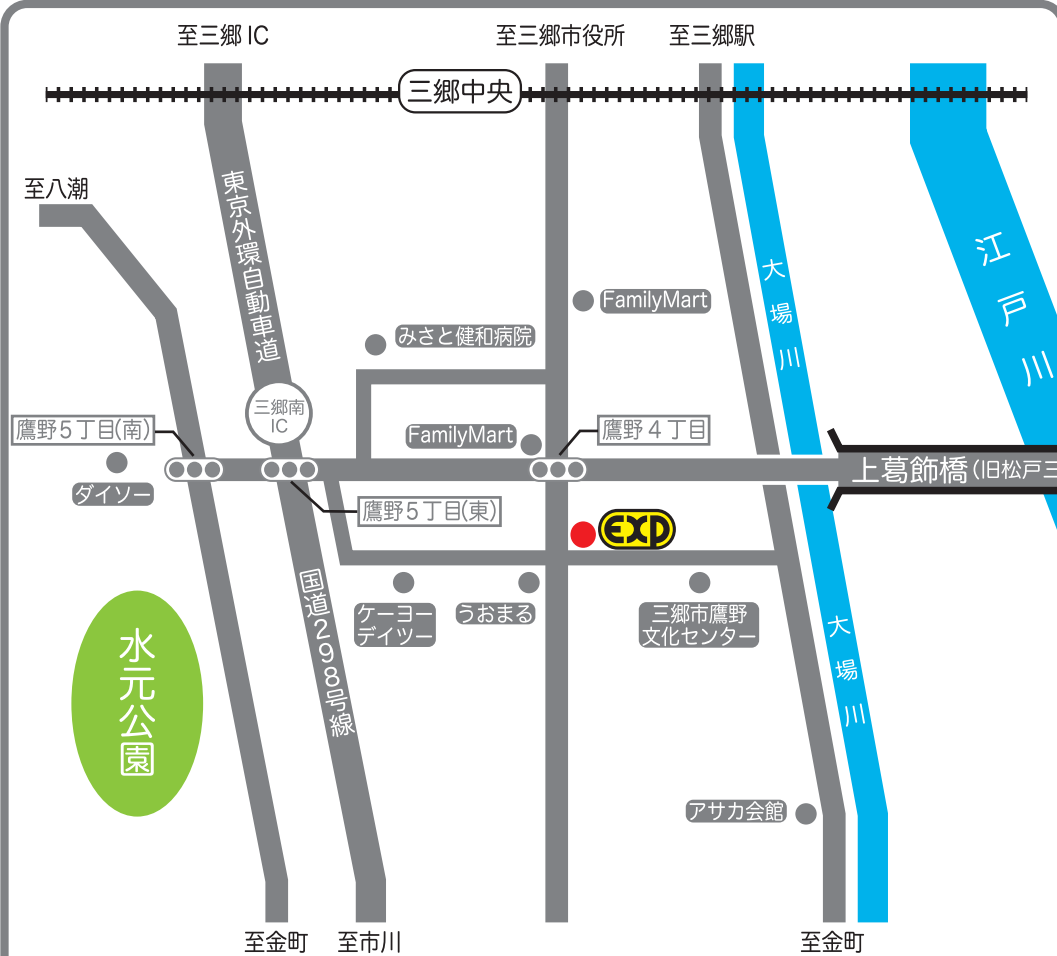

三郷店周辺図

〒341-0035

埼玉県三郷市鷹野 4-169-5

TEL : 048-948-2400 FAX : 048-948-2401

■バス利用の場合

○三郷駅から

金町行「水神橋」下車 (15分) → 徒歩 3分

松戸行き「鎌倉」下車 (15分) → 徒歩 3分

松戸店周辺図

〒271-0073

千葉県松戸市小根本 20-47 エースビル 1階

TEL : 047-375-8555 FAX : 047-375-8744

■松戸駅からの道順

改札を出て東口へ

→ 階段を降りてイトーヨーカ堂さん方面へ

→ 角のパチンコ屋さんを左折

→ ゲームセンターさんを過ぎ広い通り沿いを進む

→ ドミノ・ピザさんの前を過ぎたらスグです！